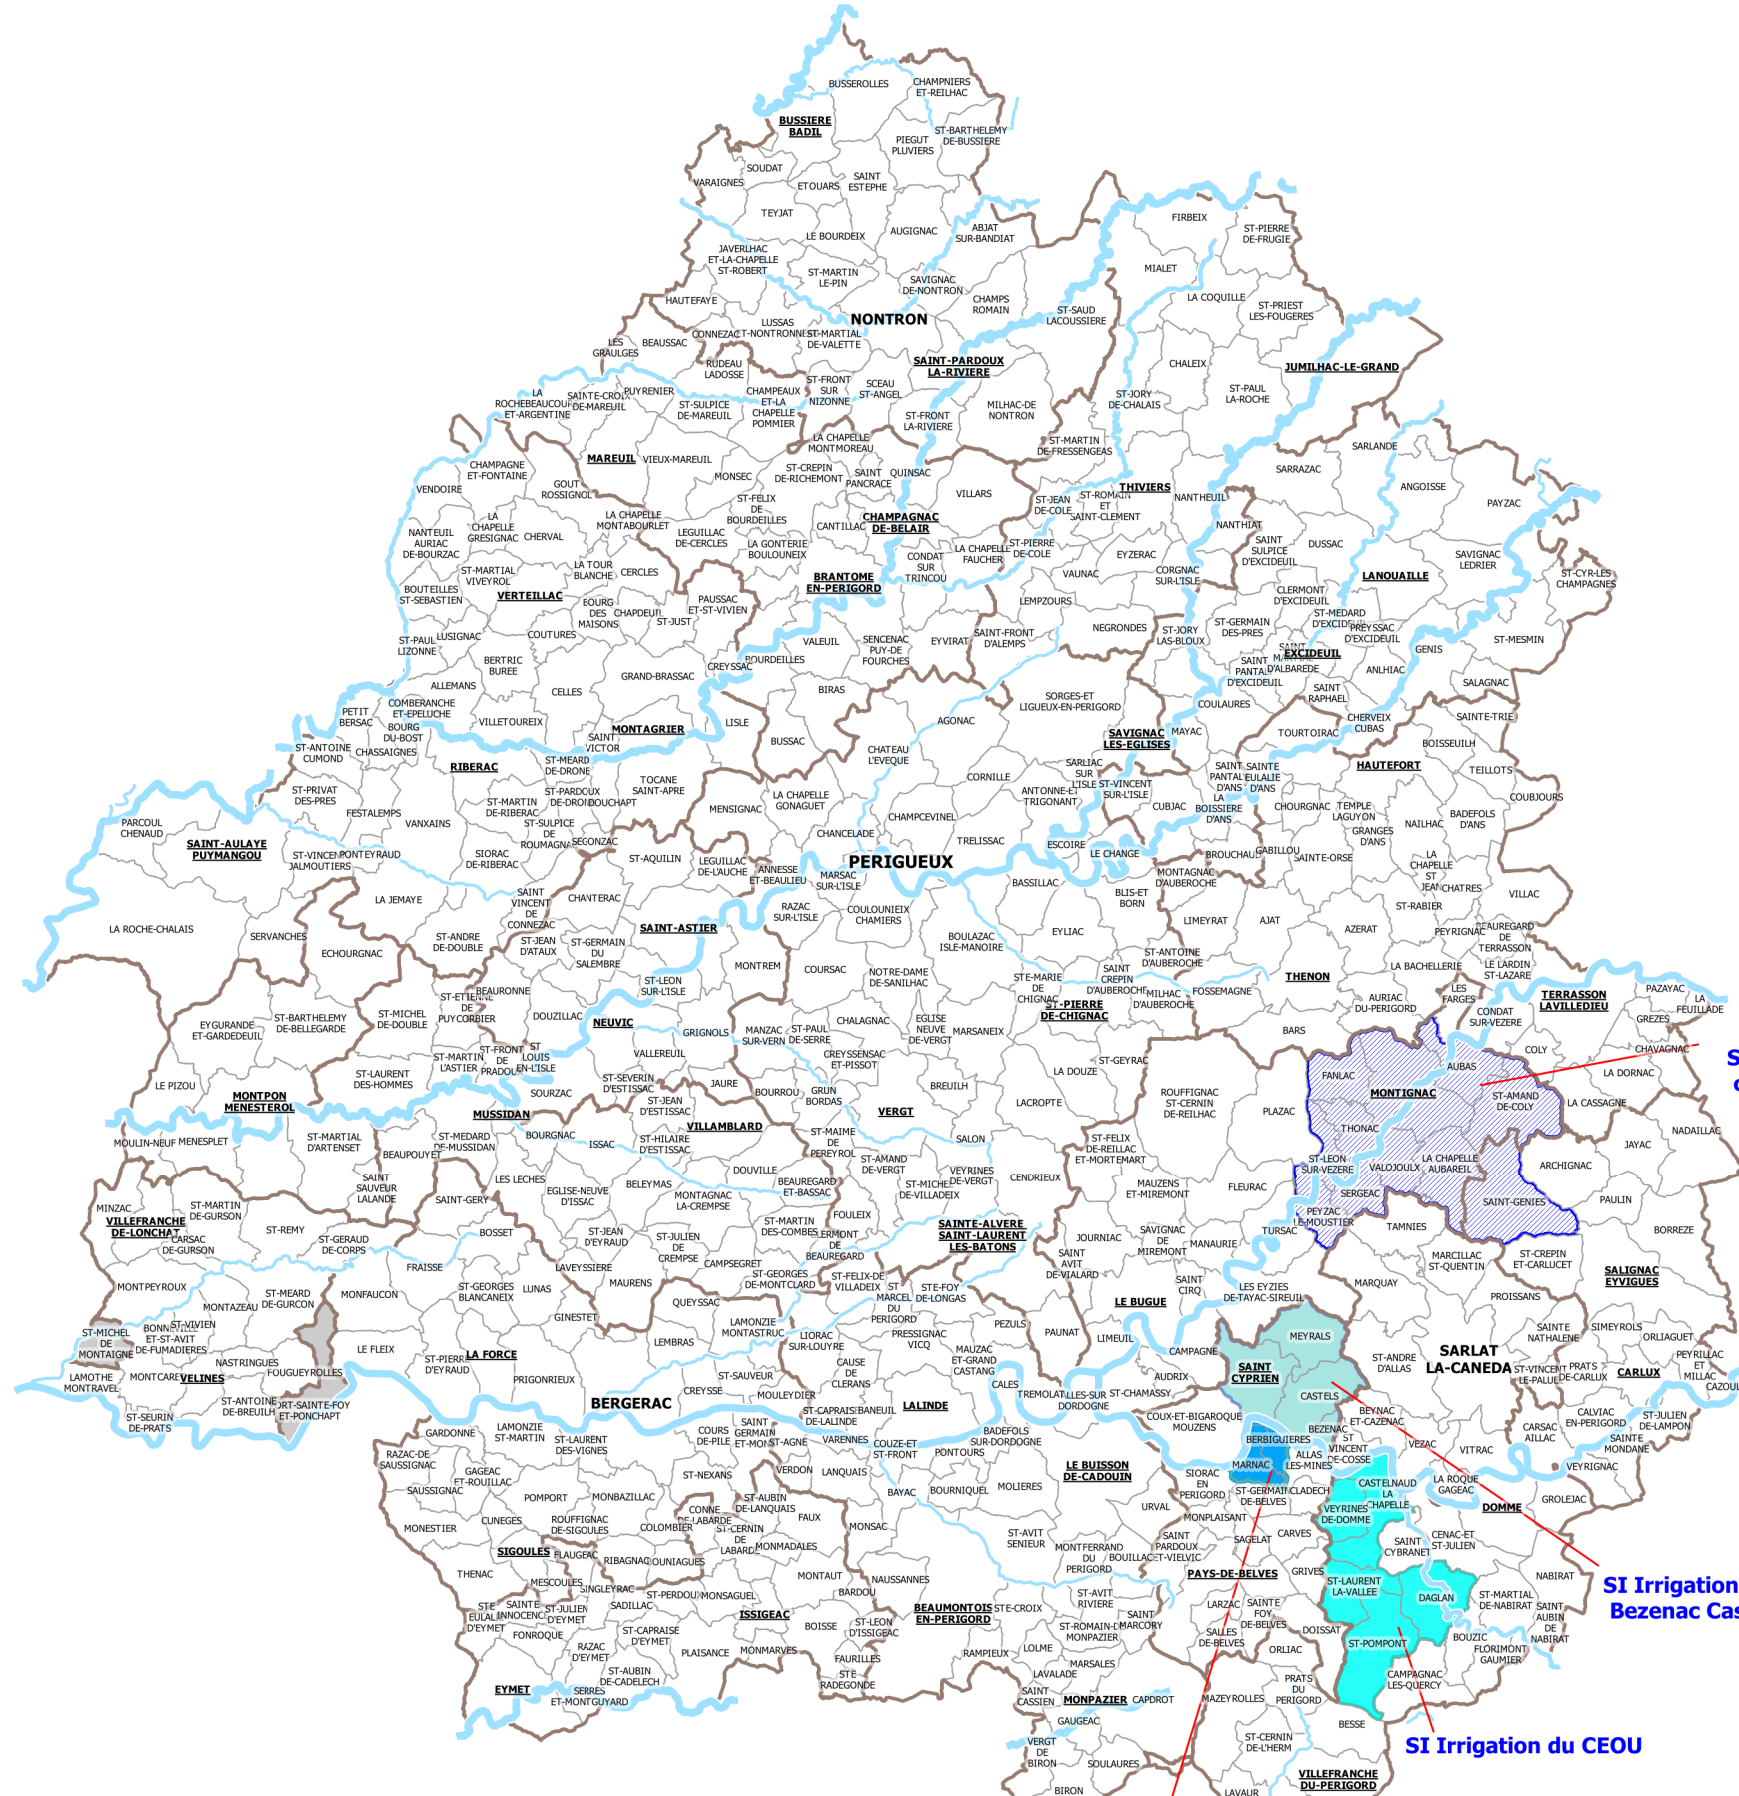

# Département de la Dordogne : Rationalisation des syndicats intervenant dans le domaine de l'irrigation au 1er septembre 2017

## Légende

-  EPCI au 01/01/2017
-  Communes hors EPCI

SI Etudes Travaux Gestion Irrigation canton Montignac

SI Irrigation Saint Cyprien Bezenac Castels et Meyrals

SI Irrigation du CEOU

SI Irrigation Marnac Berguigières

PREFET DE LA DORDOGNE  
 Direction Départementale des Territoires  
 Cité Administrative - 24 024 PERIGUEUX CEDEX

Carte réalisée le 24/03/2016

Sources de données :

IGN RGE® 2012