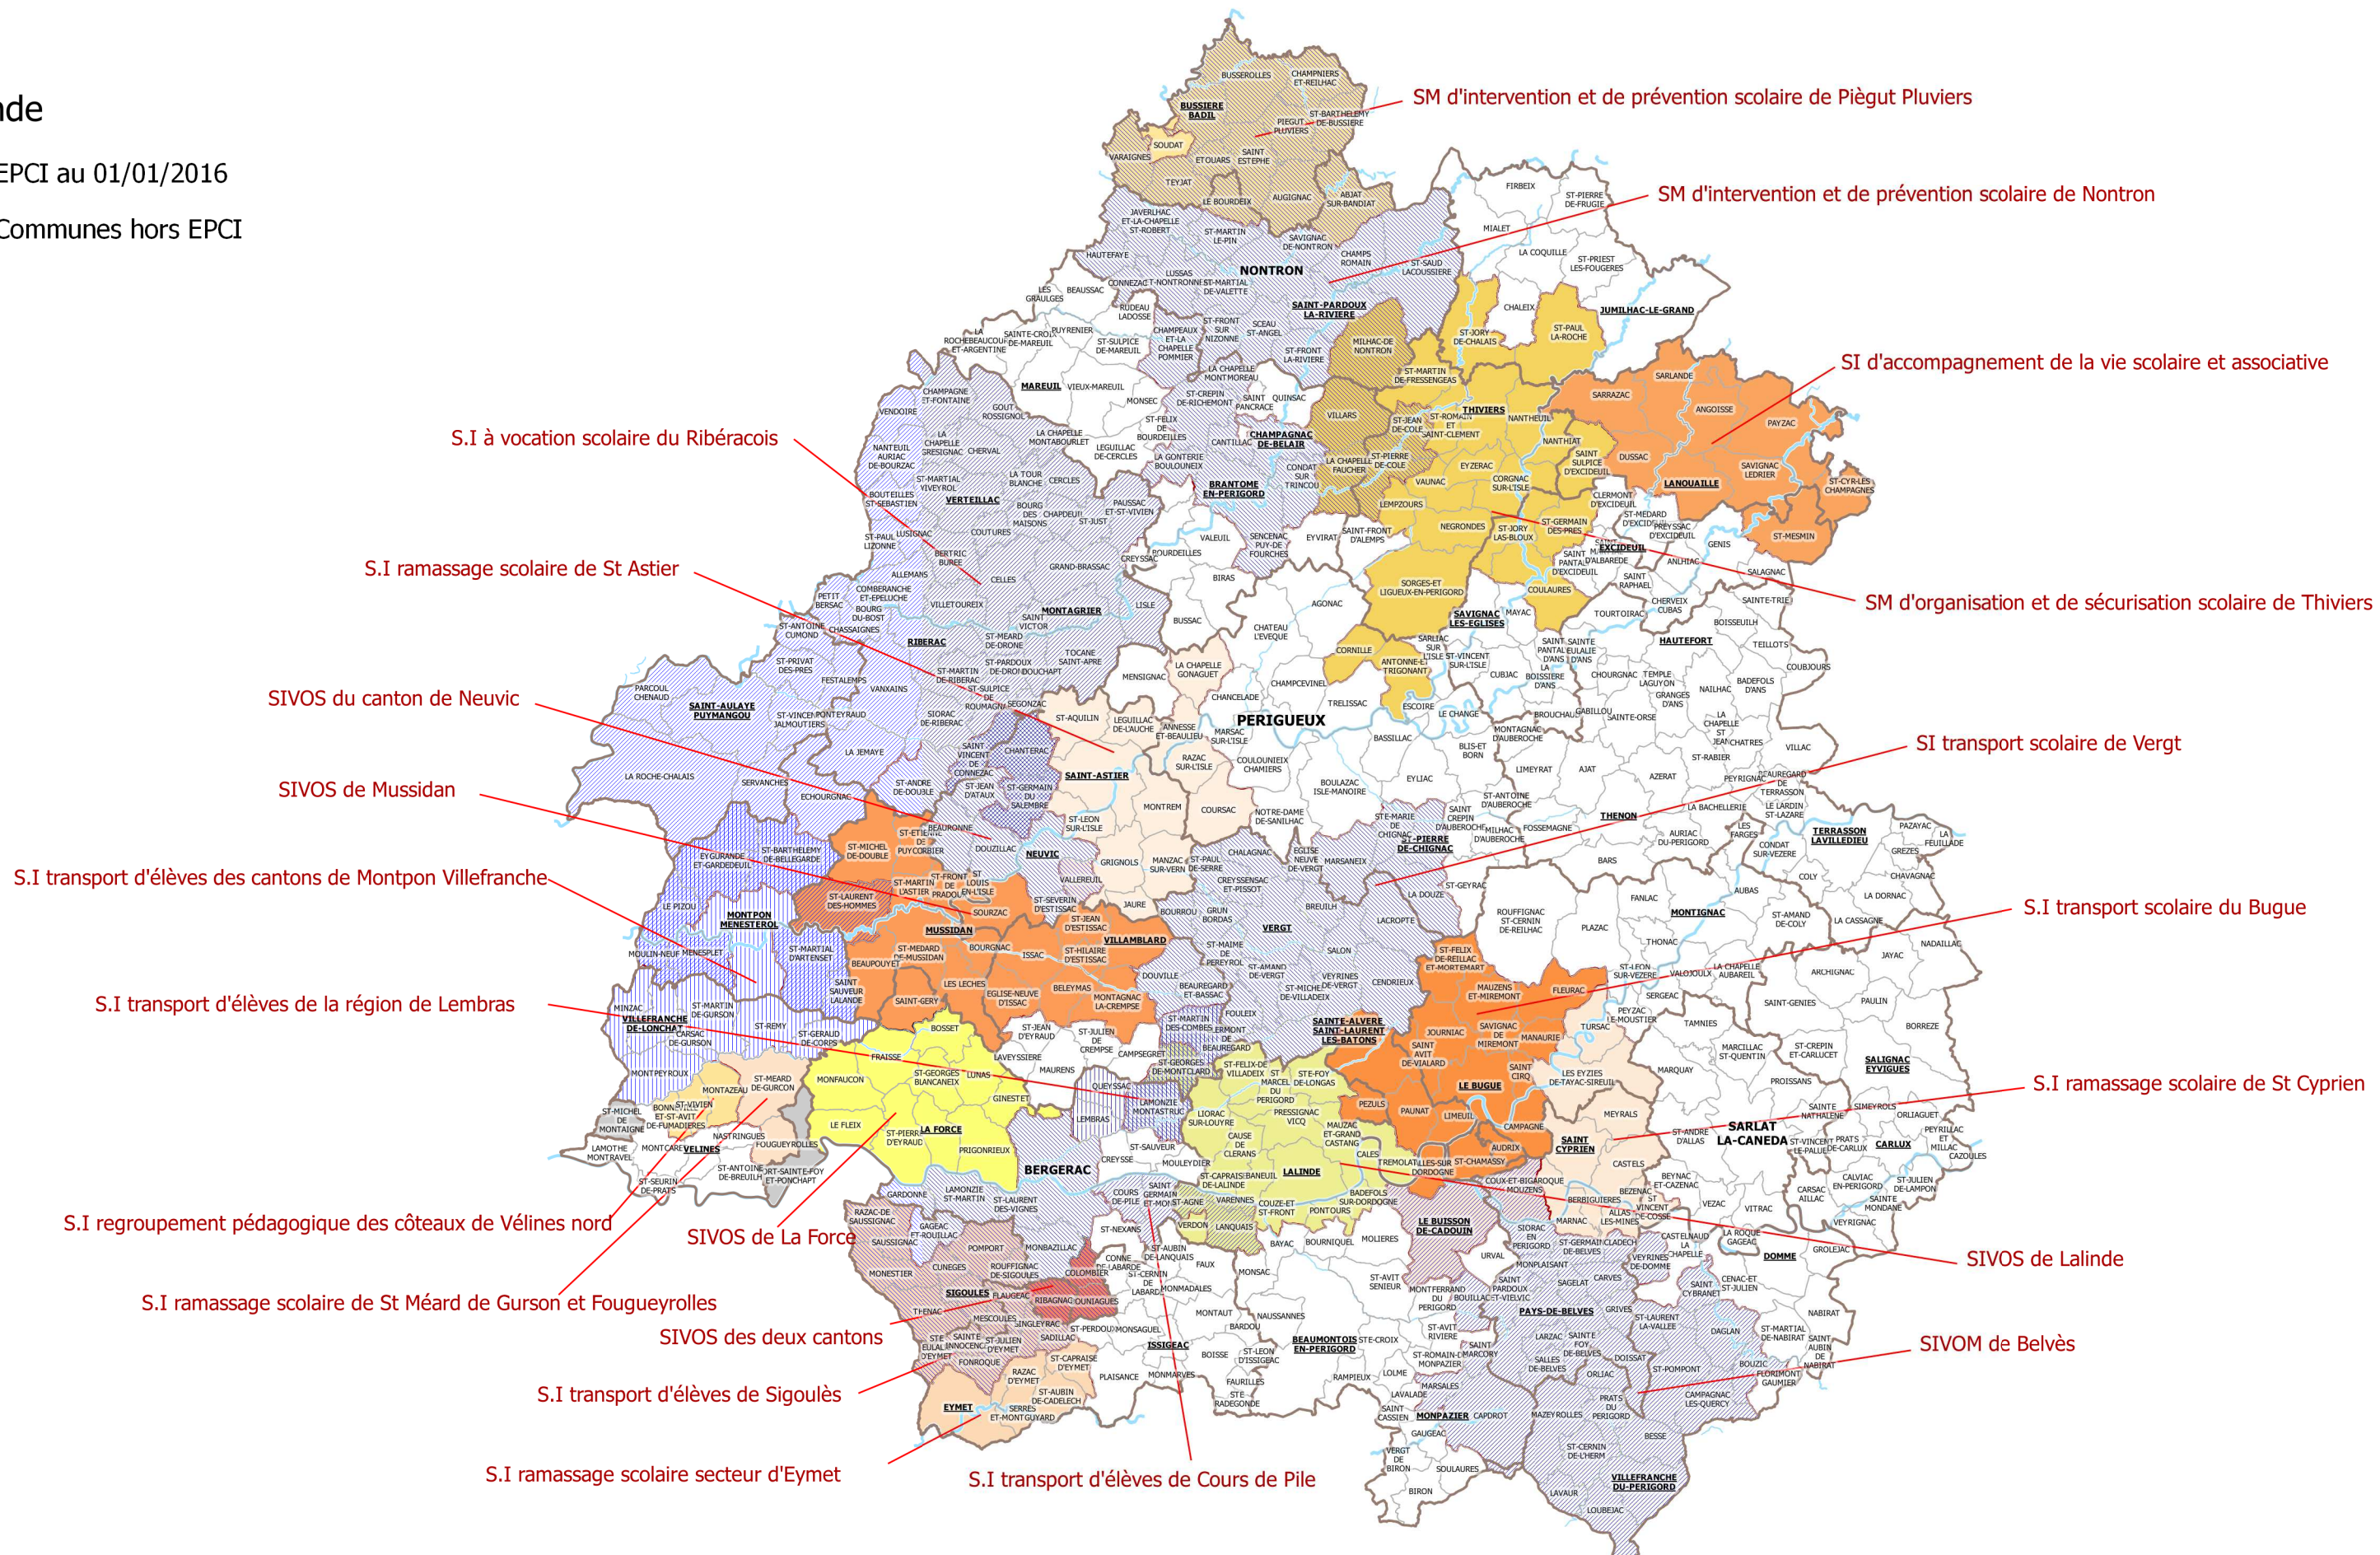

Département de la Dordogne : Syndicats intervenant dans le domaine du transport scolaire au 1er janvier 2016

Légende

- EPCI au 01/01/2016
- Communes hors EPCI