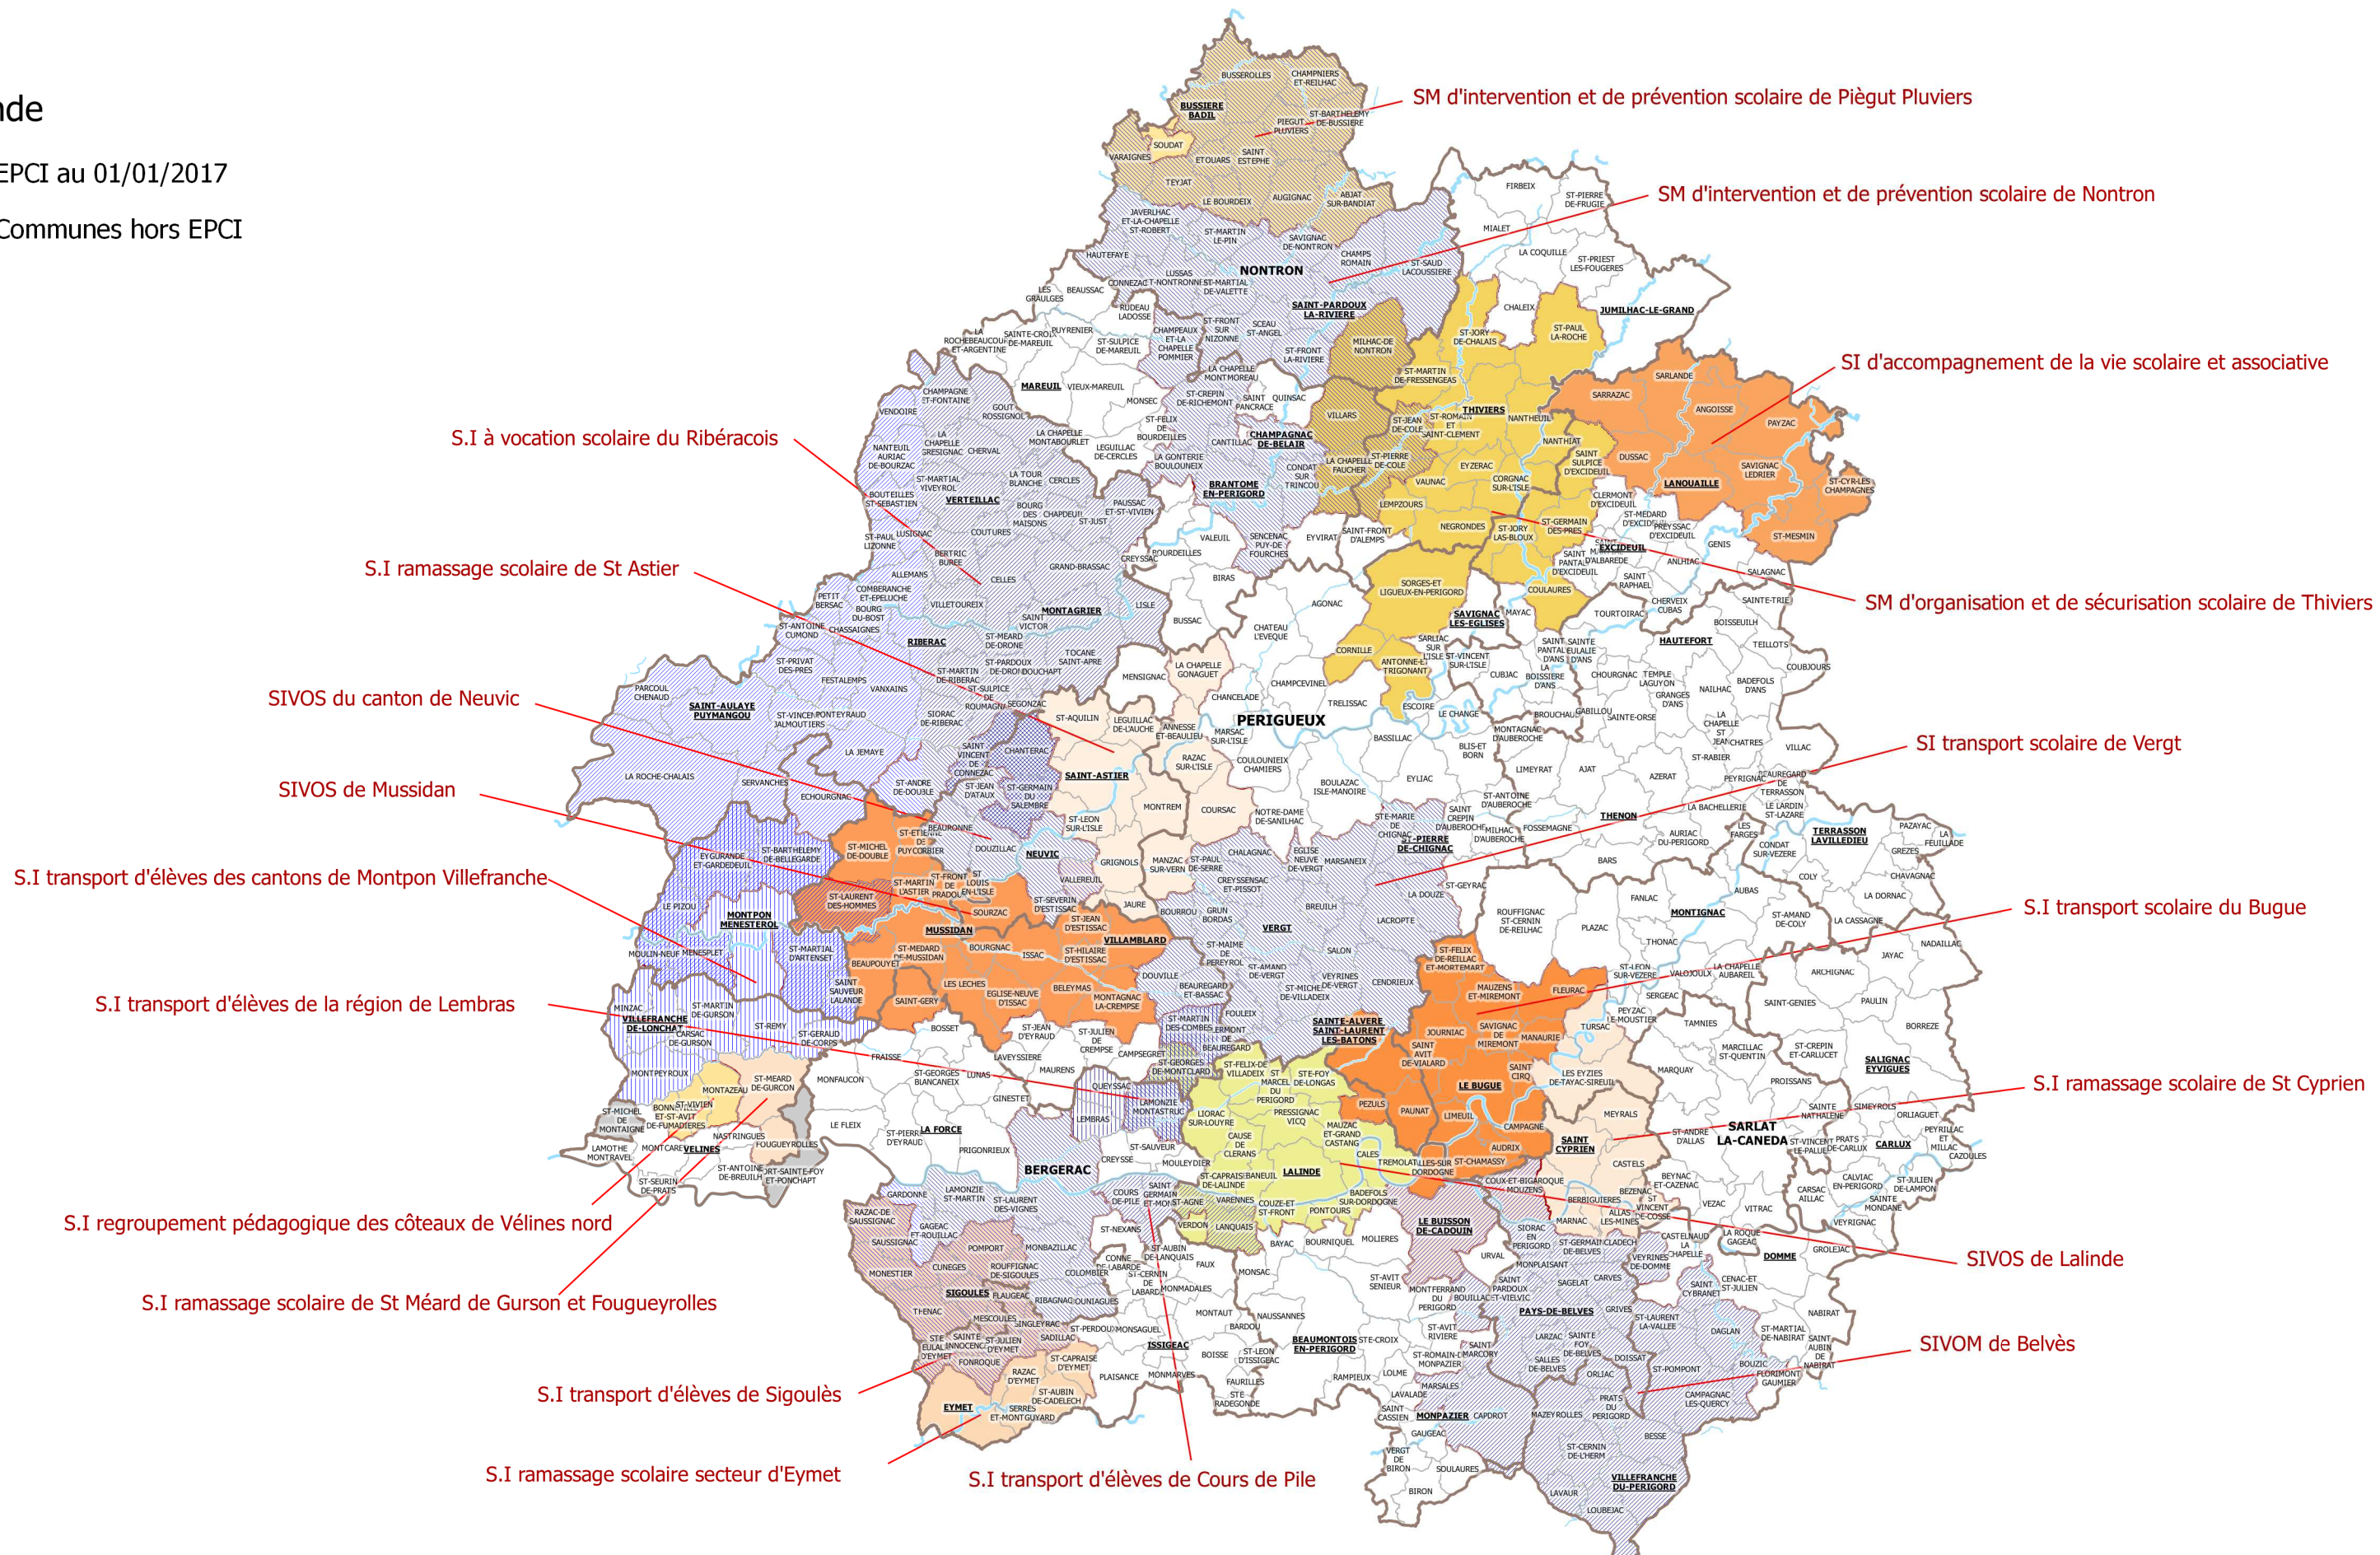

Département de la Dordogne : Rationalisation des syndicats intervenant dans le domaine du transport scolaire au 1er janvier 2017

Légende

- EPCI au 01/01/2017
- Communes hors EPCI